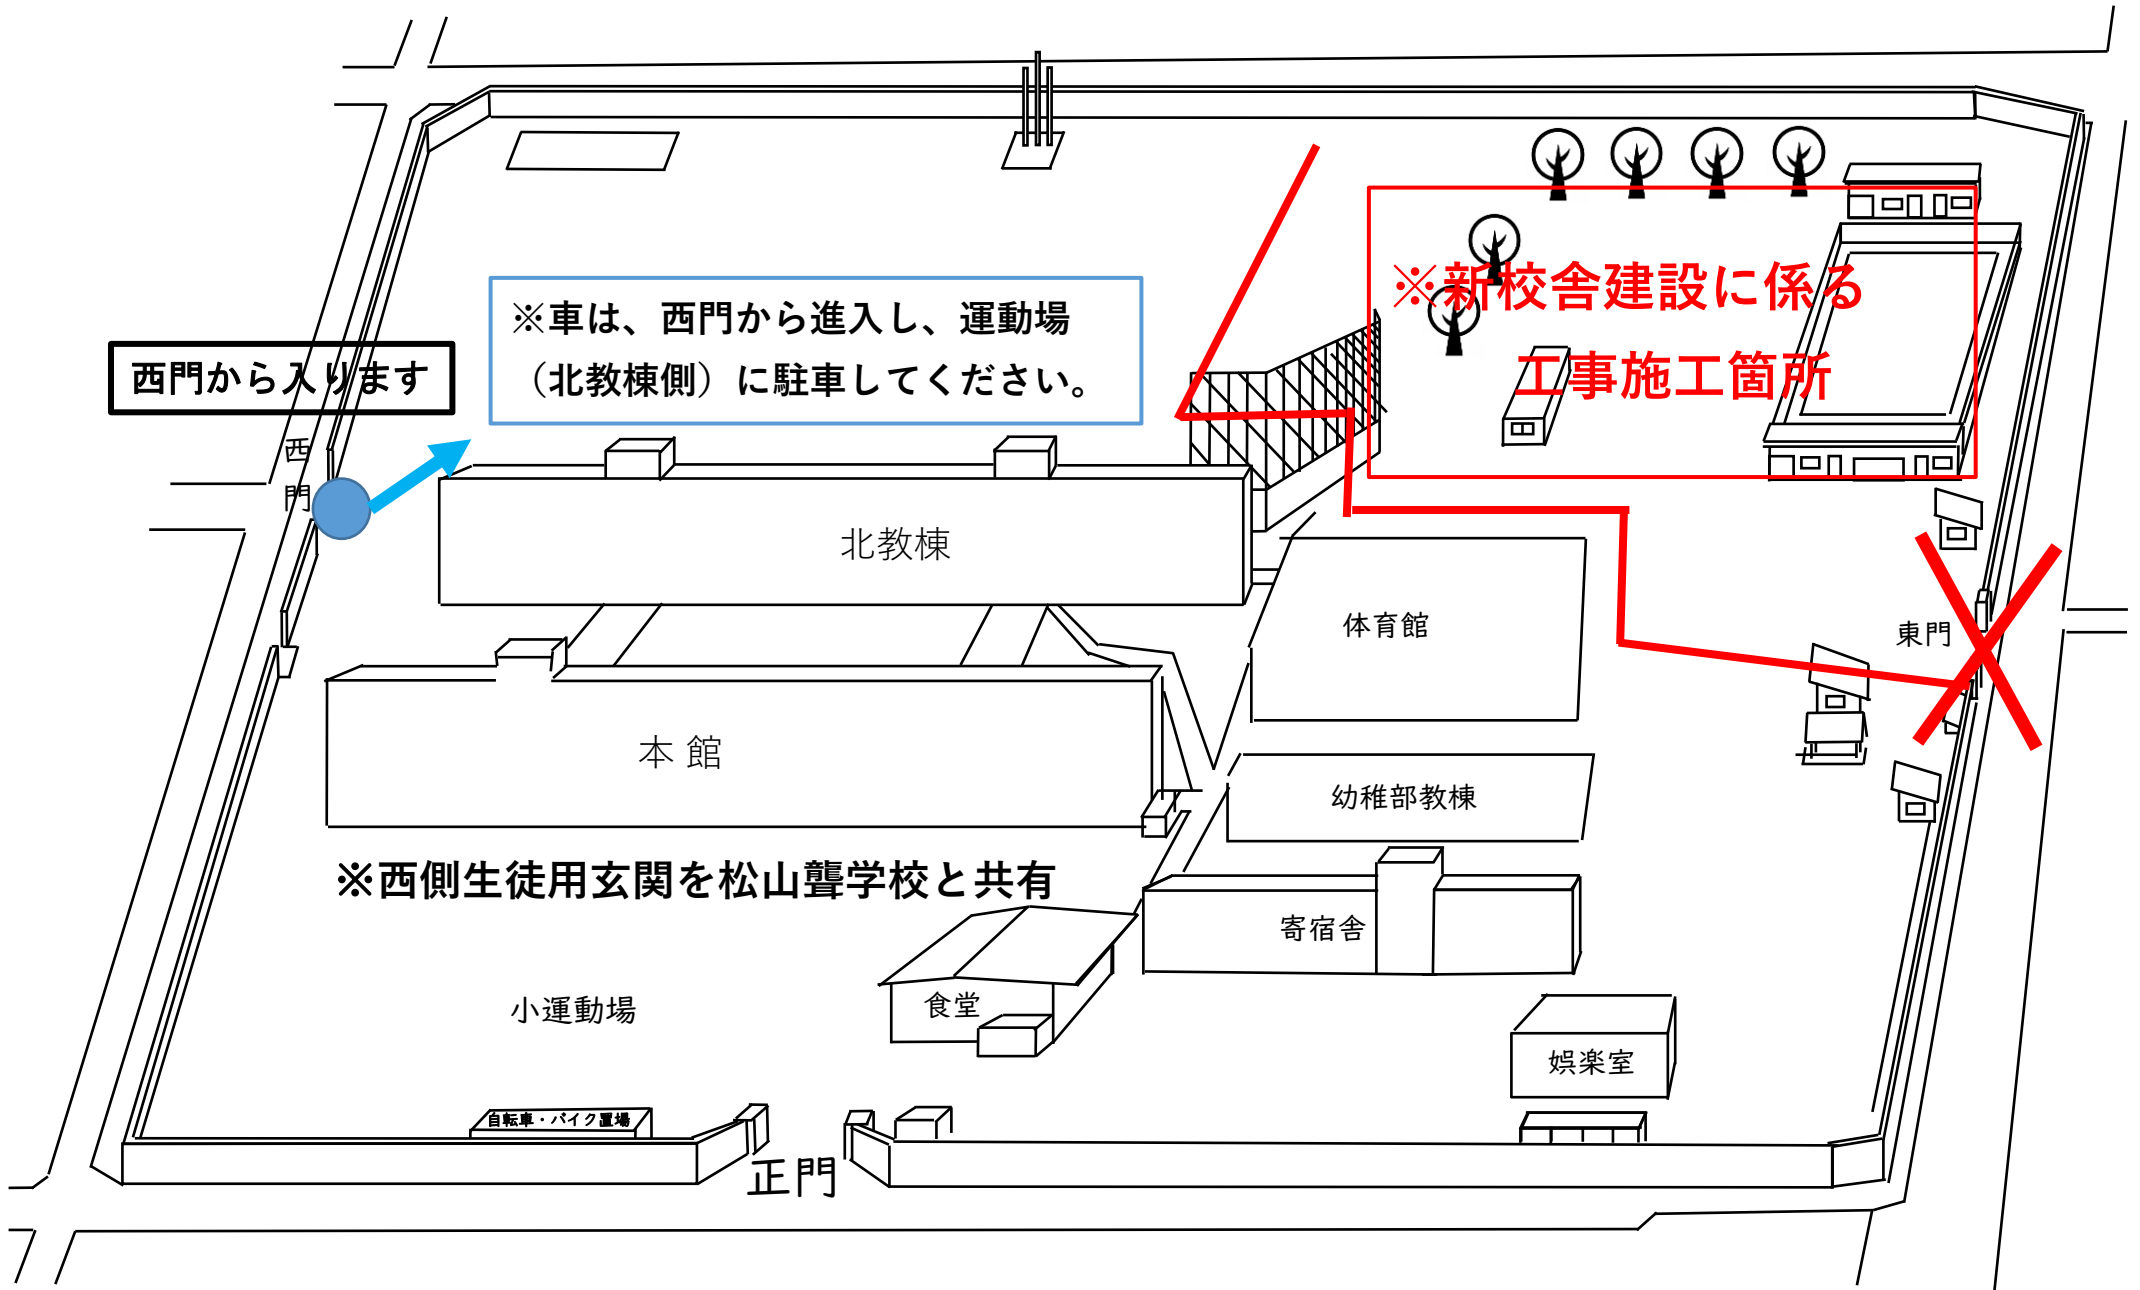

令和6年度 新校舎建設箇所 愛媛県立みなら特別支援学校松山城北分校

西門から入ります

※車は、西門から進入し、運動場
(北教棟側) に駐車してください。

※新校舎建設に係る
工事施工箇所

※西側生徒用玄関を松山聾学校と共有

正門

東門

自転車・バイク置場

小運動場

食堂

寄宿舍

幼稚部教棟

体育館

北教棟

本館

娯楽室